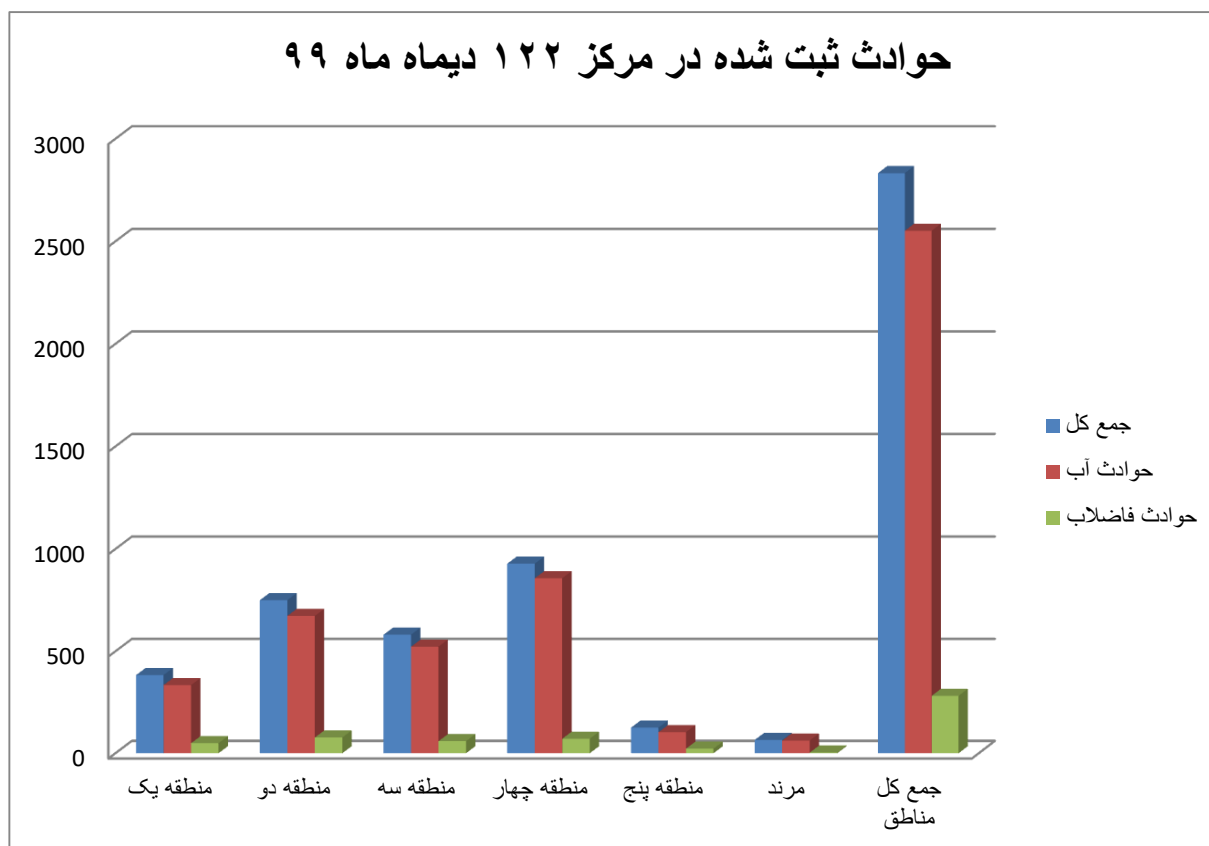

مرکز مدیریت ارتباط با مشتریان (122)

منطقه	جمع کل	حوادث آب	حوادث فاضلاب
منطقه یک	383	334	49
منطقه دو	750	673	77
منطقه سه	581	522	59
منطقه چهار	928	857	71
منطقه پنج	125	103	22
مردم	65	62	3
جمع کل مناطق	2832	2551	281

تهیه شده در : مرکز مدیریت ارتباط با مشتریان (122)